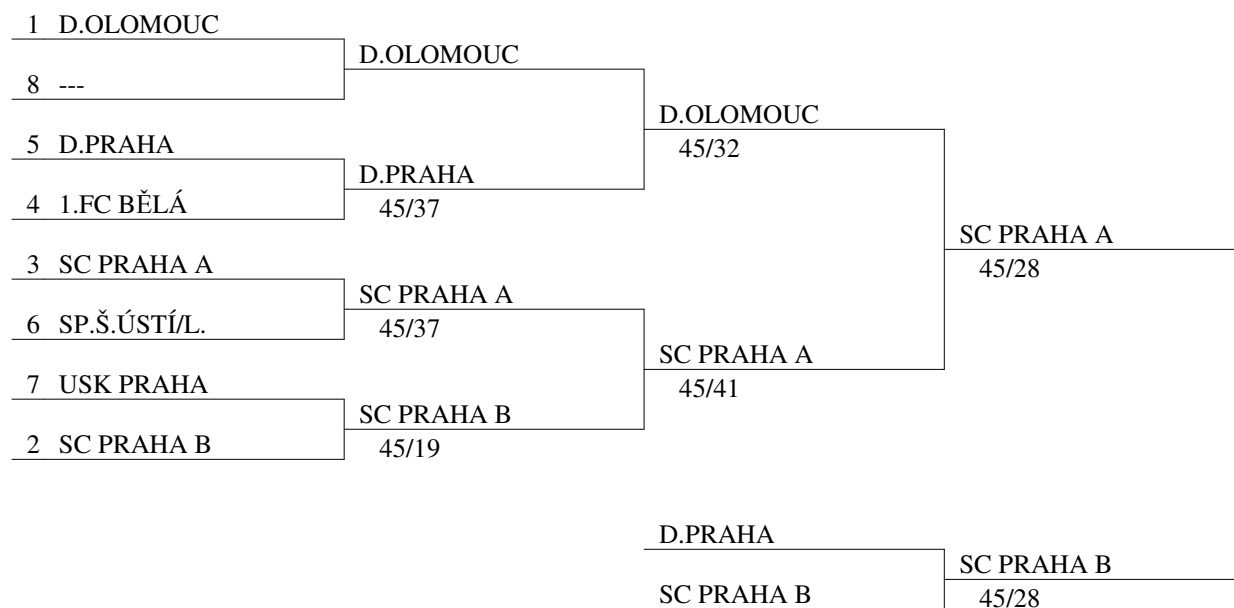

Mistrovství ČR 2015  
kord žačky - družstva  
SC Praha  
7. 6. 2015

Čtvrt finale

Mistrovství ČR 2015  
kord žačky - družstva  
SC Praha  
7. 6. 2015

Tableau 5-8 de 4

1 ---		
4 1.FC BĚLÁ	1.FC BĚLÁ	
3 SP.Š.ÚSTÍ/L.		SP.Š.ÚSTÍ/L. 45/44
2 USK PRAHA	SP.Š.ÚSTÍ/L. 45/21	
	---	
	USK PRAHA	USK PRAHA